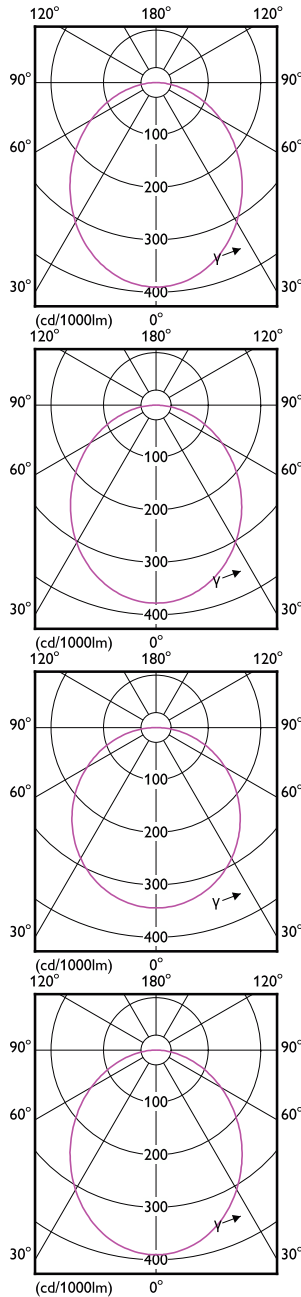

Order Code	Full Product Name	Phù hợp với bật/tắt ngẫu nhiên
929002672438	DN027B G3 LED6/WW 6W 220-240V D125 RD	Không
929002672538	DN027B G3 LED6/NW 6W 220-240V D125 RD	Không
929002672638	DN027B G3 LED6/CW 6W 220-240V D125 RD	Không
929002673038	DN027B G3 LED9/WW 9W 220-240V D150 RD	Không
929002673138	DN027B G3 LED9/NW 9W 220-240V D150 RD	Không
929002673238	DN027B G3 LED9/CW 9W 220-240V D150 RD	Không
929002673638	DN027B G3 LED12/WW 12W 220-240V D175 RD	Không
929002673738	DN027B G3 LED12/NW 12W 220-240V D175 RD	Không
929002673838	DN027B G3 LED12/CW 12W 220-240V D175 RD	Không