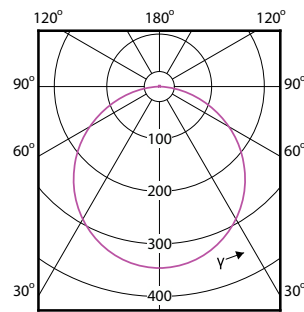

(cd/1000lm) 0°