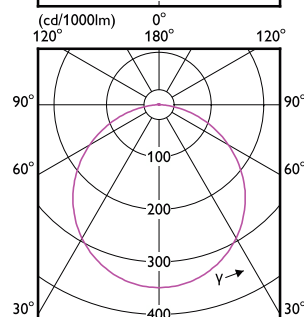

(cd/1000lm) 0°