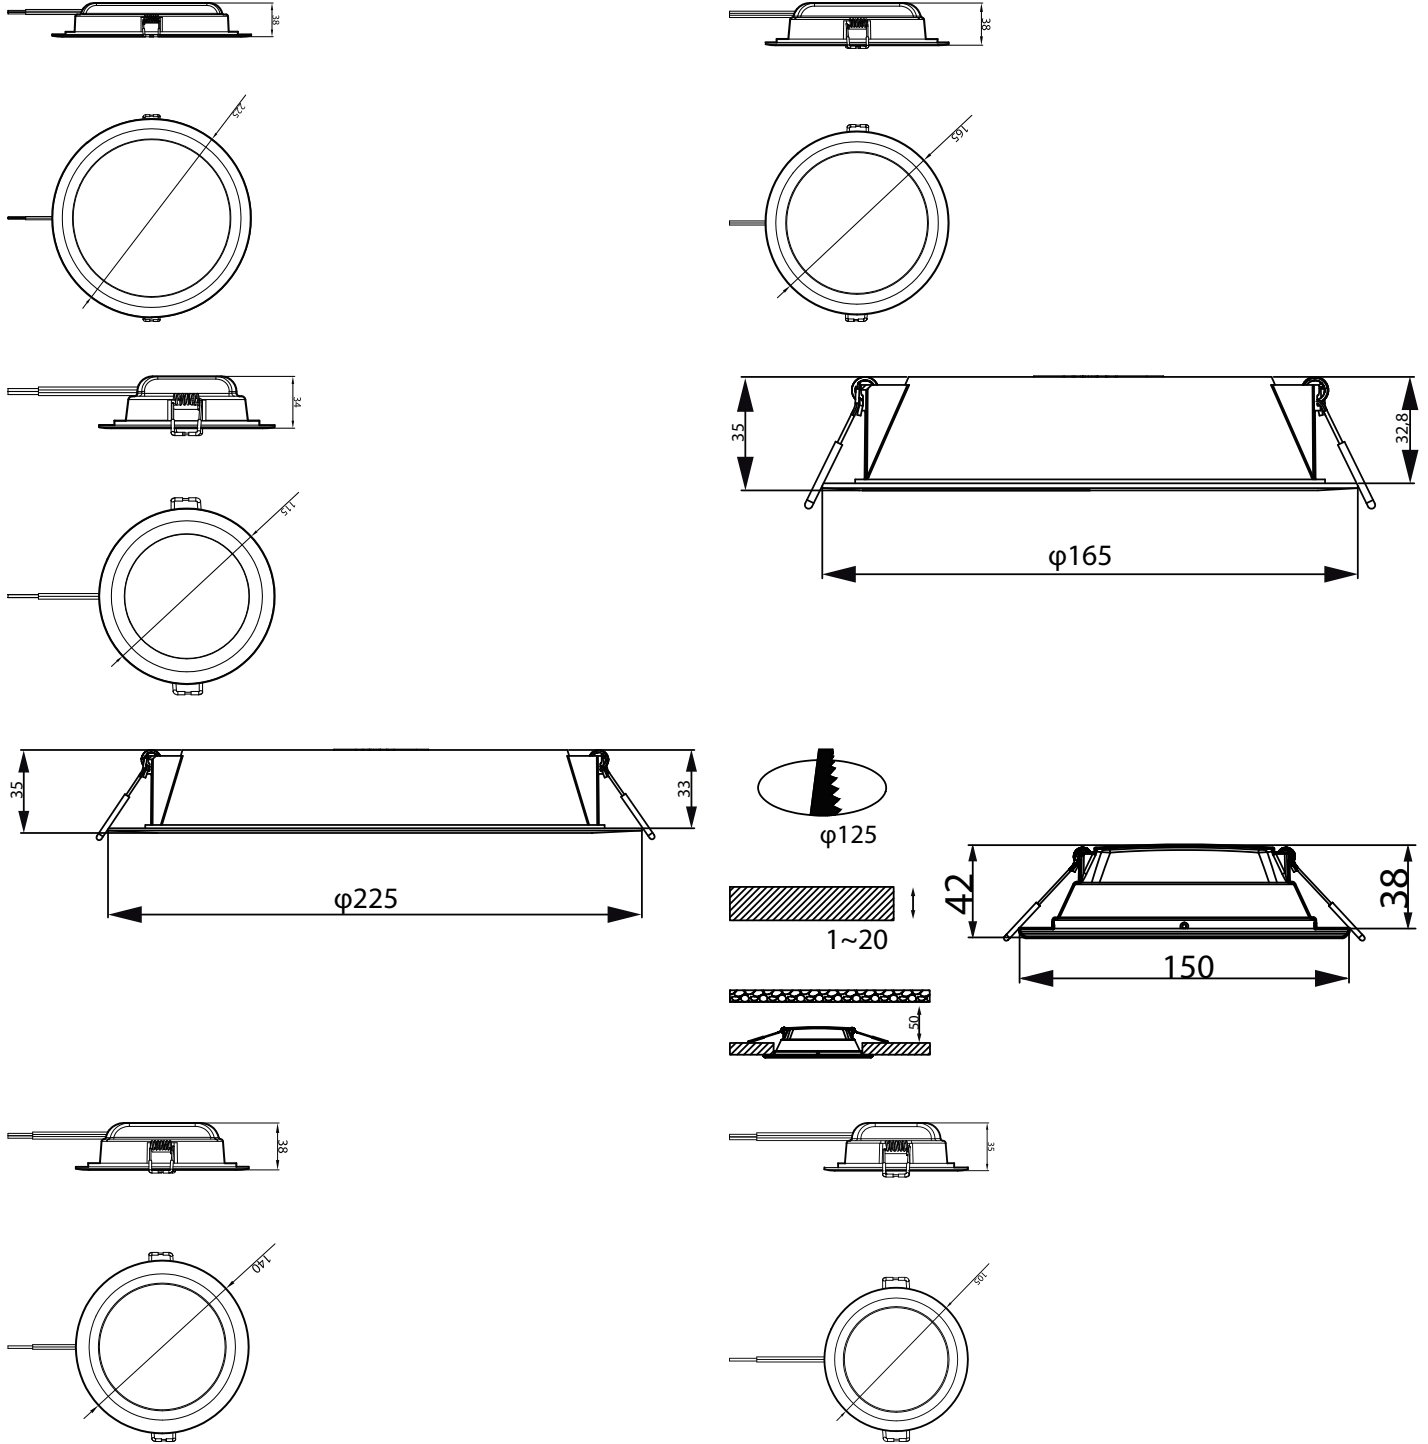

# Essential SmartBright LED Downlight

Phiên bản

Essential SmartBright DN027C RD

Bản vẽ kích thước

## Bản vẽ kích thước