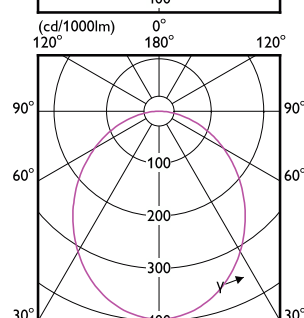

(cd/1000lm) 0°