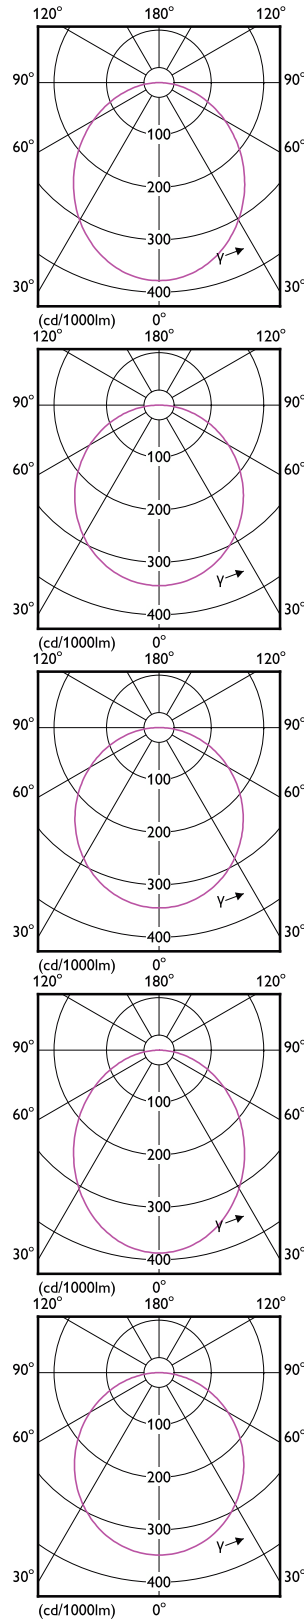

Essential SmartBright LED Downlight