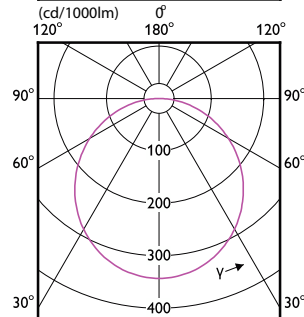

(cd/1000lm) 0°