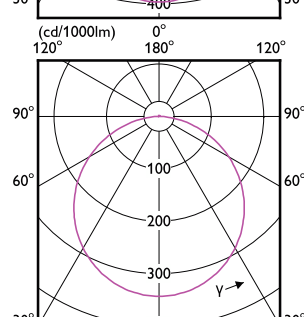

(cd/1000lm) 0°